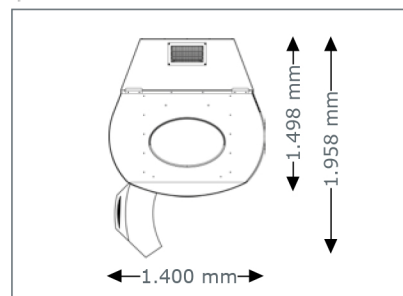

Tower sportCollarium revolutionD

26 x 180 W beautyLight lempos (190 cm)
26 x 180 W pureSunlight lempos (190 cm)

Galia: 10,5 kW

Išmatavimai

uždarytas

1,40 m x 1,40 m x 2,18 m
(ilgis x plotis x aukštis)

atidarytas

1,40 m x 1,96 m x 2,18 m
(ilgis x plotis x aukštis)

Papildoma komplektacija

vibraNano

Oro išmetimo jungtis

Oro išmetimo ortakis (300 mm. skersmens, baltas, 3 m. ilgio, 2 sąvaržos)

Garsiakalbiai

megaTimer išorinis pultas