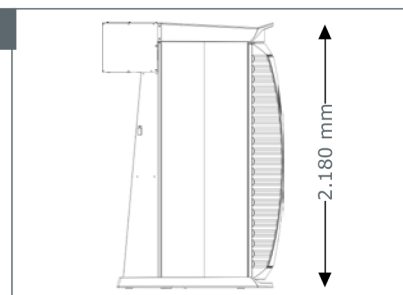

Tower sportCollarium revolutionD

26 x 180 W beautyLight lempos (190 cm)
26 x 180 W pureSunlight lempos (190 cm)

Galia: 10,5 kW

Išmatavimai

uždarytas

1,40 m x 1,40 m x 2,18 m
(ilgis x plotis x aukštis)

atidarytas

1,40 m x 1,96 m x 2,18 m
(ilgis x plotis x aukštis)

Papildoma komplektacija

vibraNano

Oro išmetimo jungtis

Oro išmetimo ortakis (300 mm. skersmens, baltas, 3 m. ilgio, 2 sąvaržos)

Garsiakalbiai

megaTimer išorinis pultas